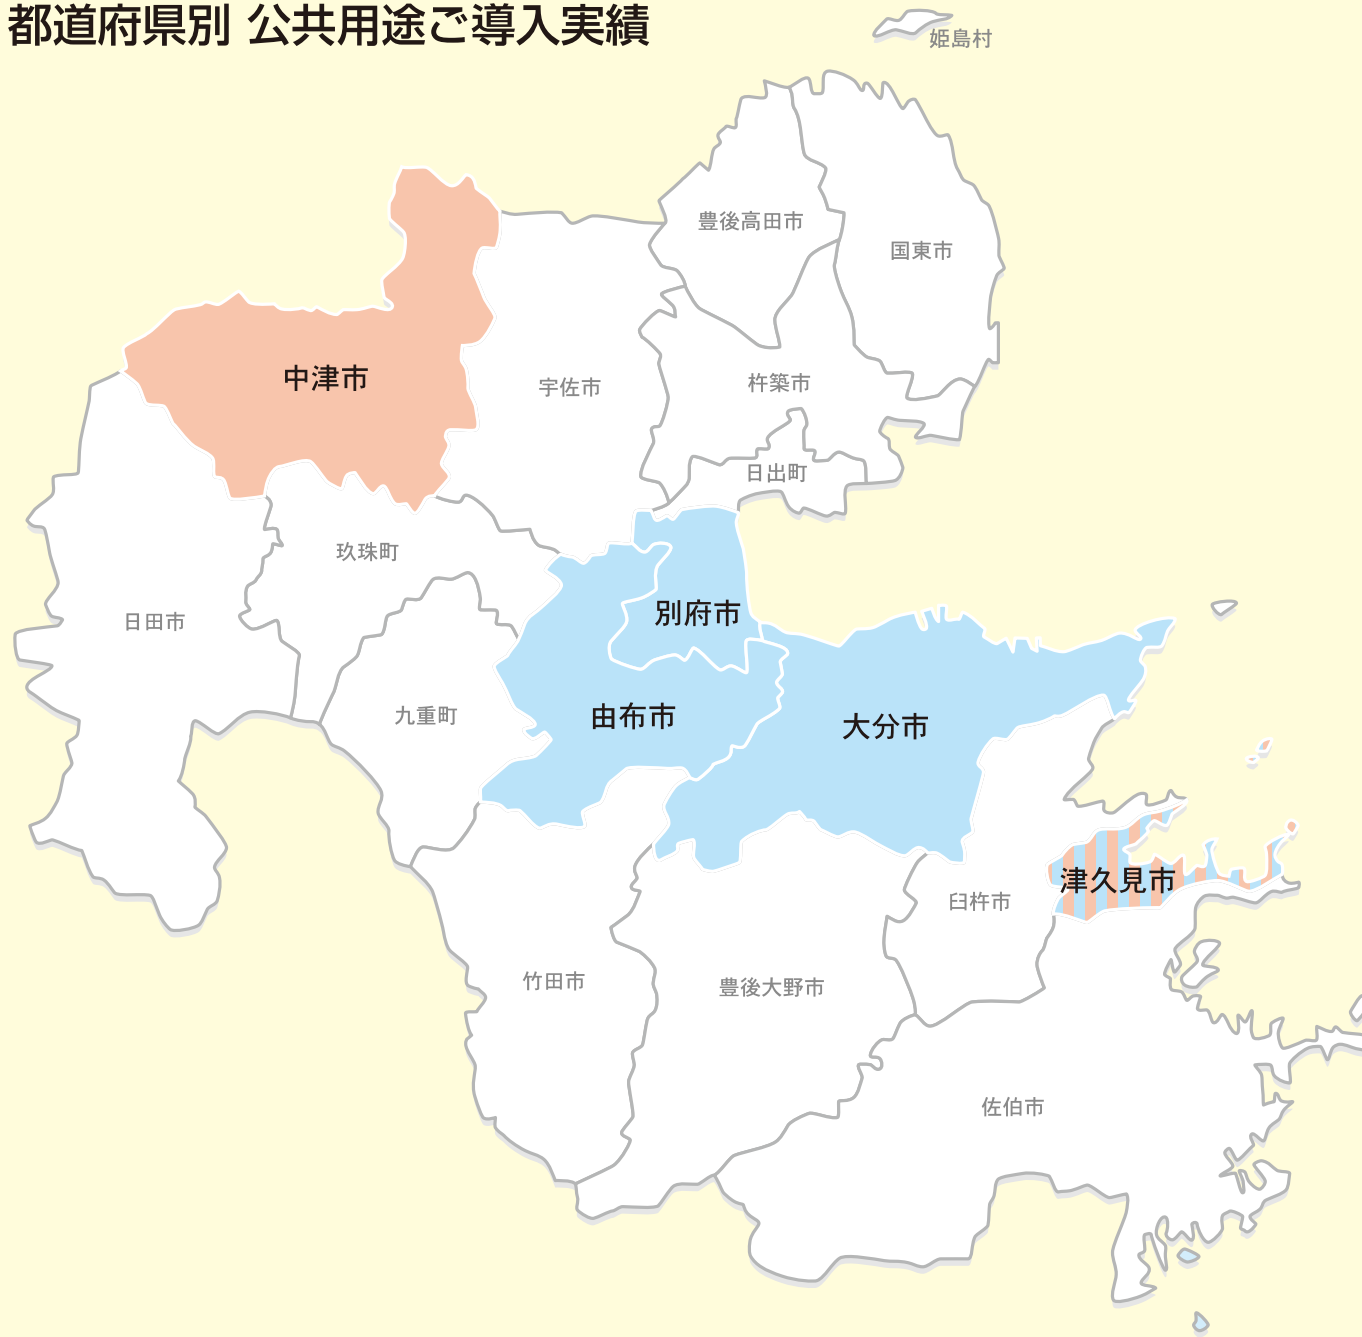

納入先	台数	用途
大分市	293	移動系
中津市	60	同報系
別府市	118	移動系
津久見市	4	移動系
津久見市	35	同報系
由布市	17	移動系

災害支援協定 関連	同報系	移動系
--------------	-----	-----

単位：台数