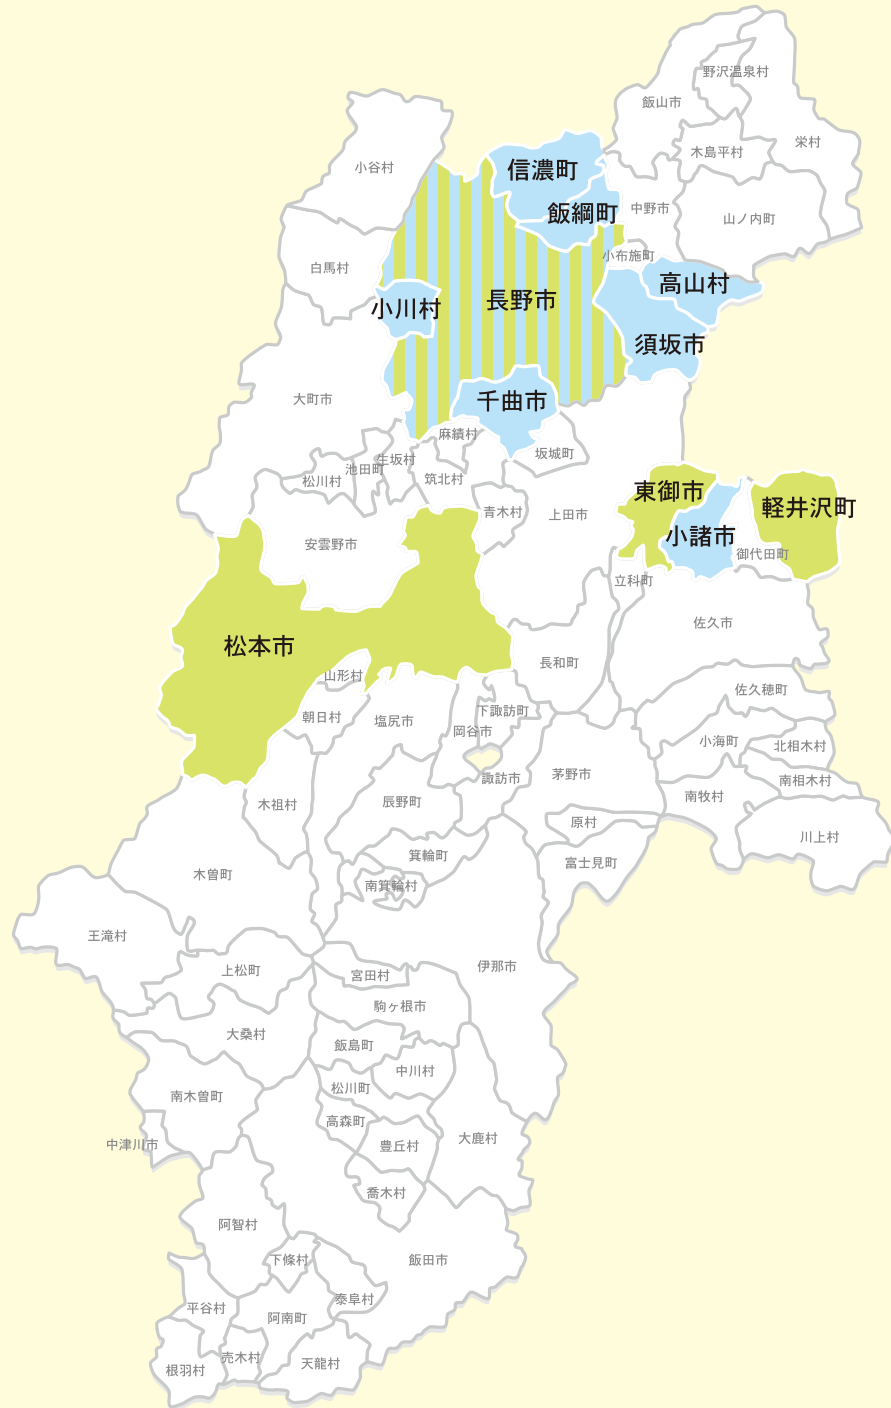

納入先	台数	用途
小川村	2	移動系
長野市	229	移動系
高山村	5	移動系
須坂市	18	移動系
信濃町	15	移動系
飯綱町	25	移動系
小諸市	13	移動系
東御市	32	業務連絡用
長野市上下水道局	22	水道用
千曲市	42	移動系
松本市	2	データ伝送
軽井沢町	5	業務連絡用
長野県	4	業務連絡用

災害支援協定
関連

同報系

移動系

単位：台数