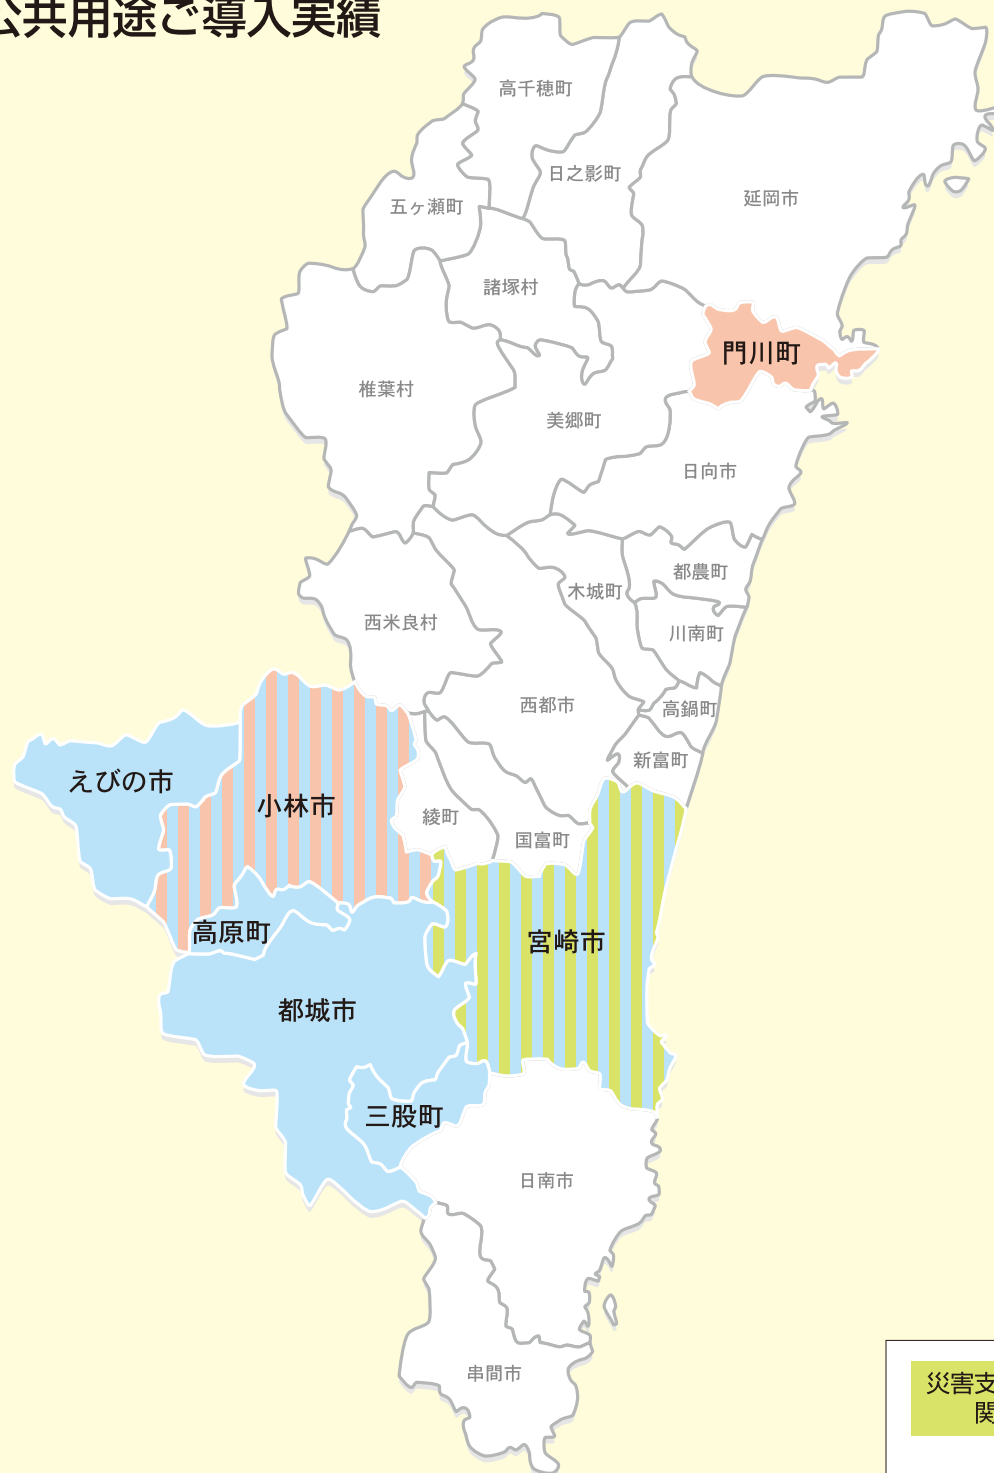

納入先	台数	用途
門川町	20	同報系
小林市	3	同報系
小林市	3	移動系
宮崎市・上下水道局	39	水道用
宮崎市	184	移動系
九州農政局(宮財農政事務所)	18	データ伝送
環霧島会議(えびの市)	1	移動系
環霧島会議(都城市)	5	移動系
環霧島会議(高原町)	3	移動系
環霧島会議(小林市)	2	移動系
清武町(増設)	1	同報系
三股町	57	移動系

災害支援協定 関連	同報系	移動系
--------------	-----	-----

単位：台数