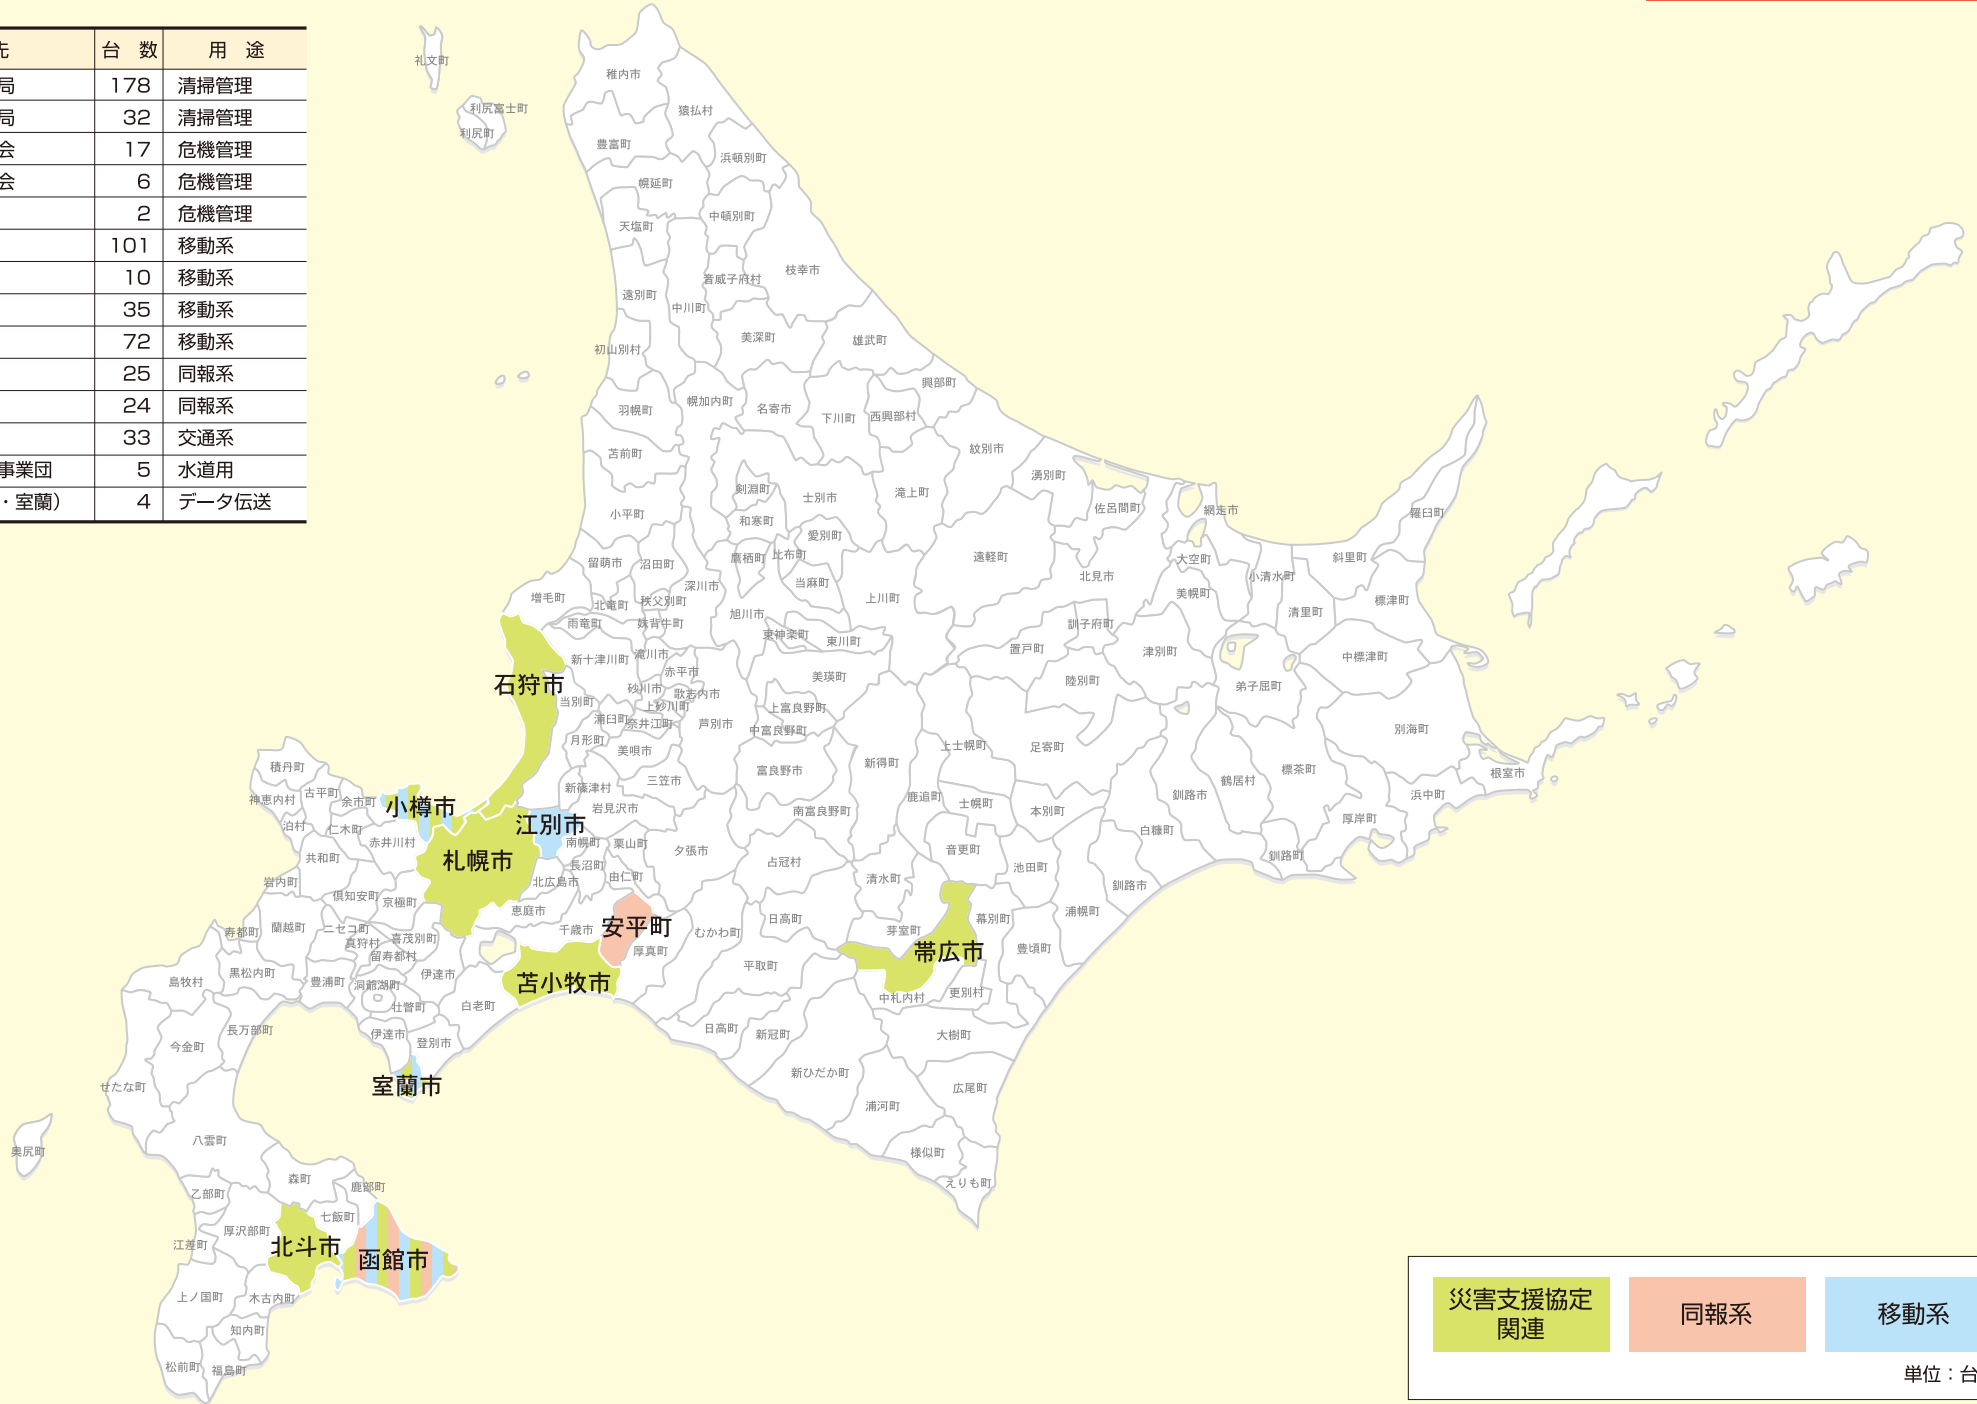

納入先	台数	用途
札幌市・環境局	178	清掃管理
帯広市・清掃局	32	清掃管理
澄川町内連合会	17	危機管理
北斗白石町内会	6	危機管理
東白石町内会	2	危機管理
函館市役所	101	移動系
室蘭市役所	10	移動系
江別市役所	35	移動系
小樽市	72	移動系
函館市	25	同報系
安平町	24	同報系
函館交通局	33	交通系
石狩西部水道事業団	5	水道用
国交省（小樽・室蘭）	4	データ伝送

災害支援協定
関連

同報系

移動系

単位：台数