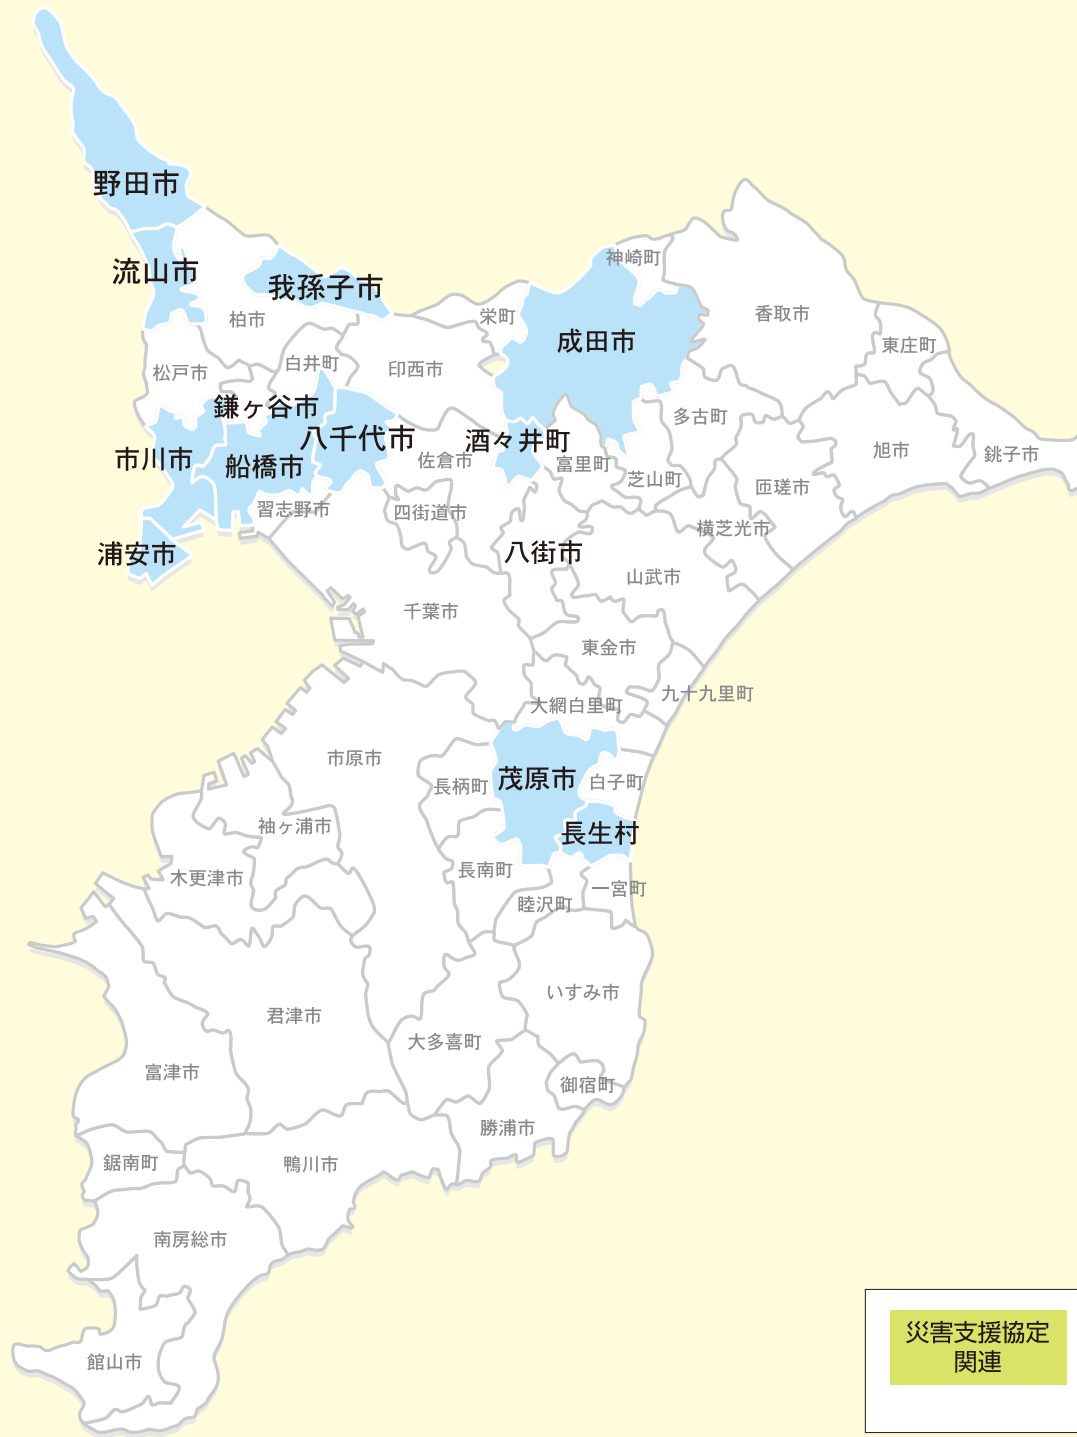

納入先	台数	用途
成田市	17	移動系
茂原市	9	移動系
市川市	186	移動系
船橋市	622	移動系
八街市	10	移動系
野田市	203	移動系
鎌ヶ谷市	114	移動系
浦安市	114	移動系
松戸市	259	移動系
長生村	21	移動系
酒々井町	10	移動系
八千代市	56	移動系
我孫子市	20	移動系
流山市	99	移動系
千葉県	2	危機管理
印旛郡広域市町村圏事務組合水道事業部	2	水道用

災害支援協定 関連
同報系
移動系

単位：台数