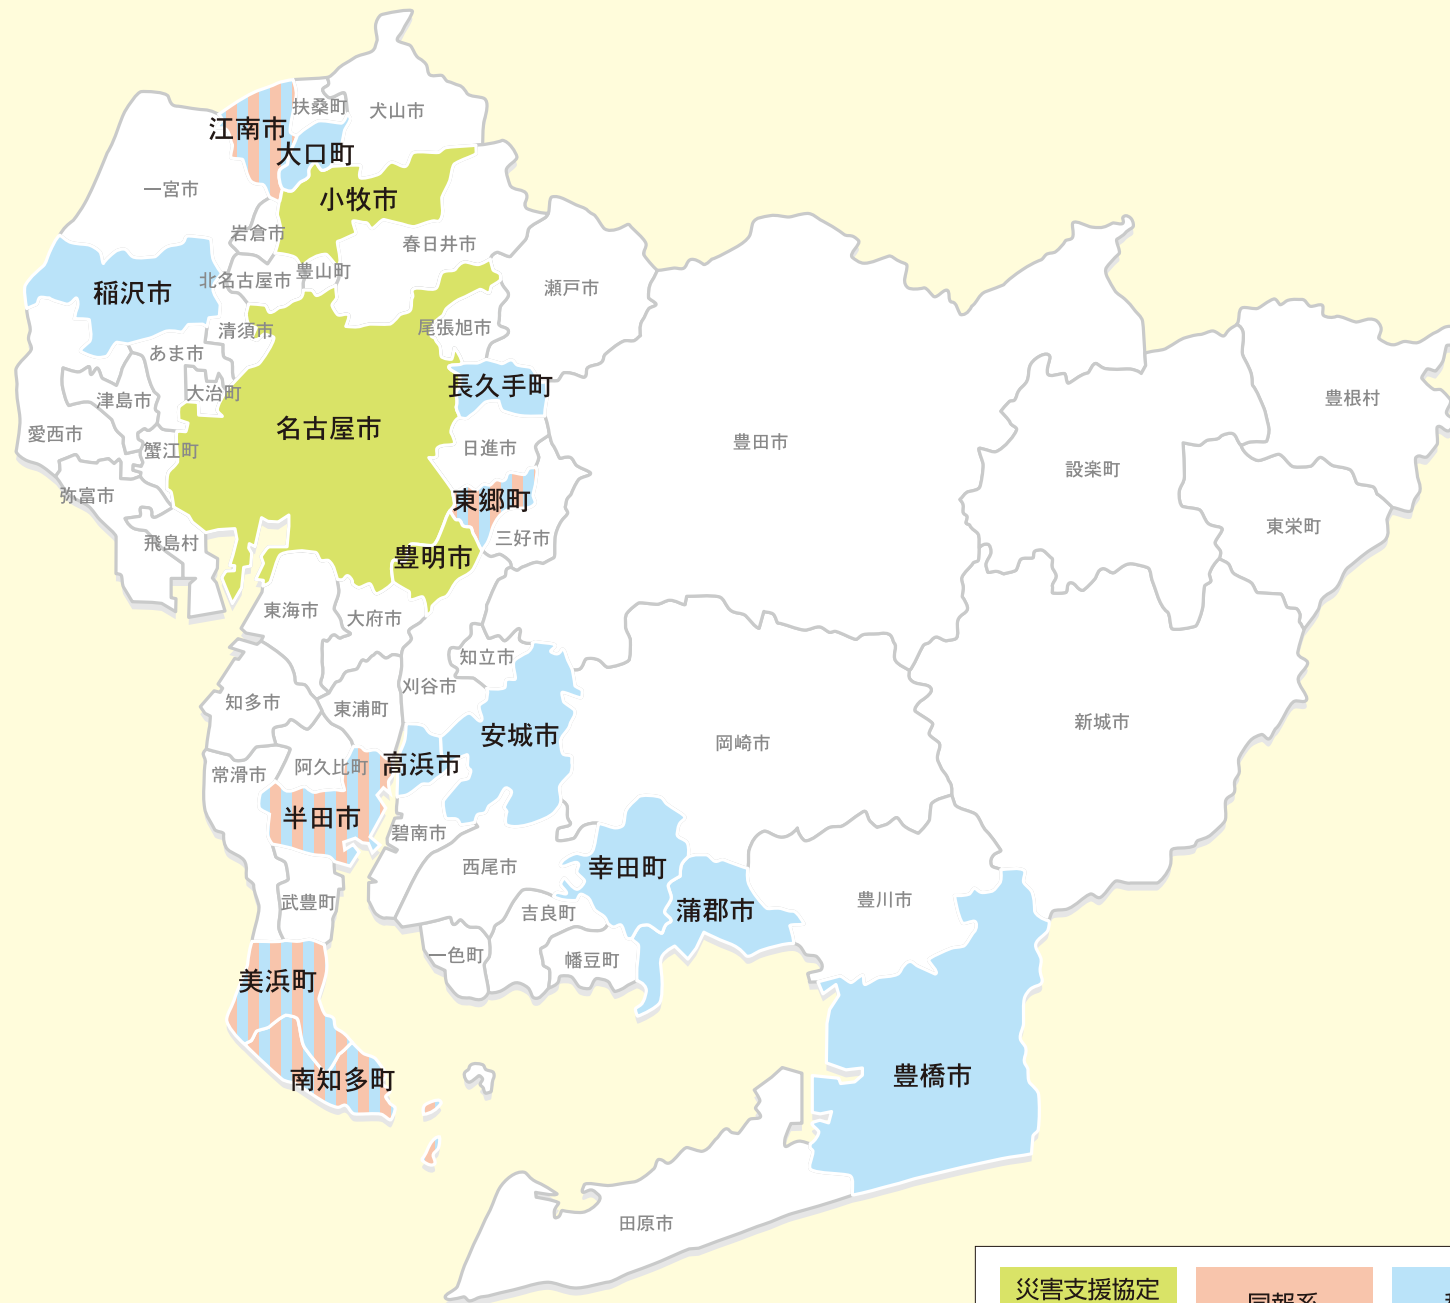

納入先	台数	用途
名古屋市・上下水道局	25	水道用
東海総通局	2	データ伝送
蒲郡市	14	移動系
小牧市・上下水道局	8	水道用
半田市	68	同報系
半田市	50	移動系
安城市	225	移動系
江南市	66	同報系
	110	移動系
大口町	15	移動系
豊橋市	458	移動系
南知多町	39	同報系
	20	移動系
美浜町	62	同報系
	8	移動系
稲沢市	119	移動系
幸田町	50	移動系
高浜市	87	移動系
東郷町	34	同報系
	32	移動系
長久手市	39	移動系
豊明市消防本部	14	消防
名古屋大学	7	同報系

災害支援協定
関連
同報系
移動系

単位：台数