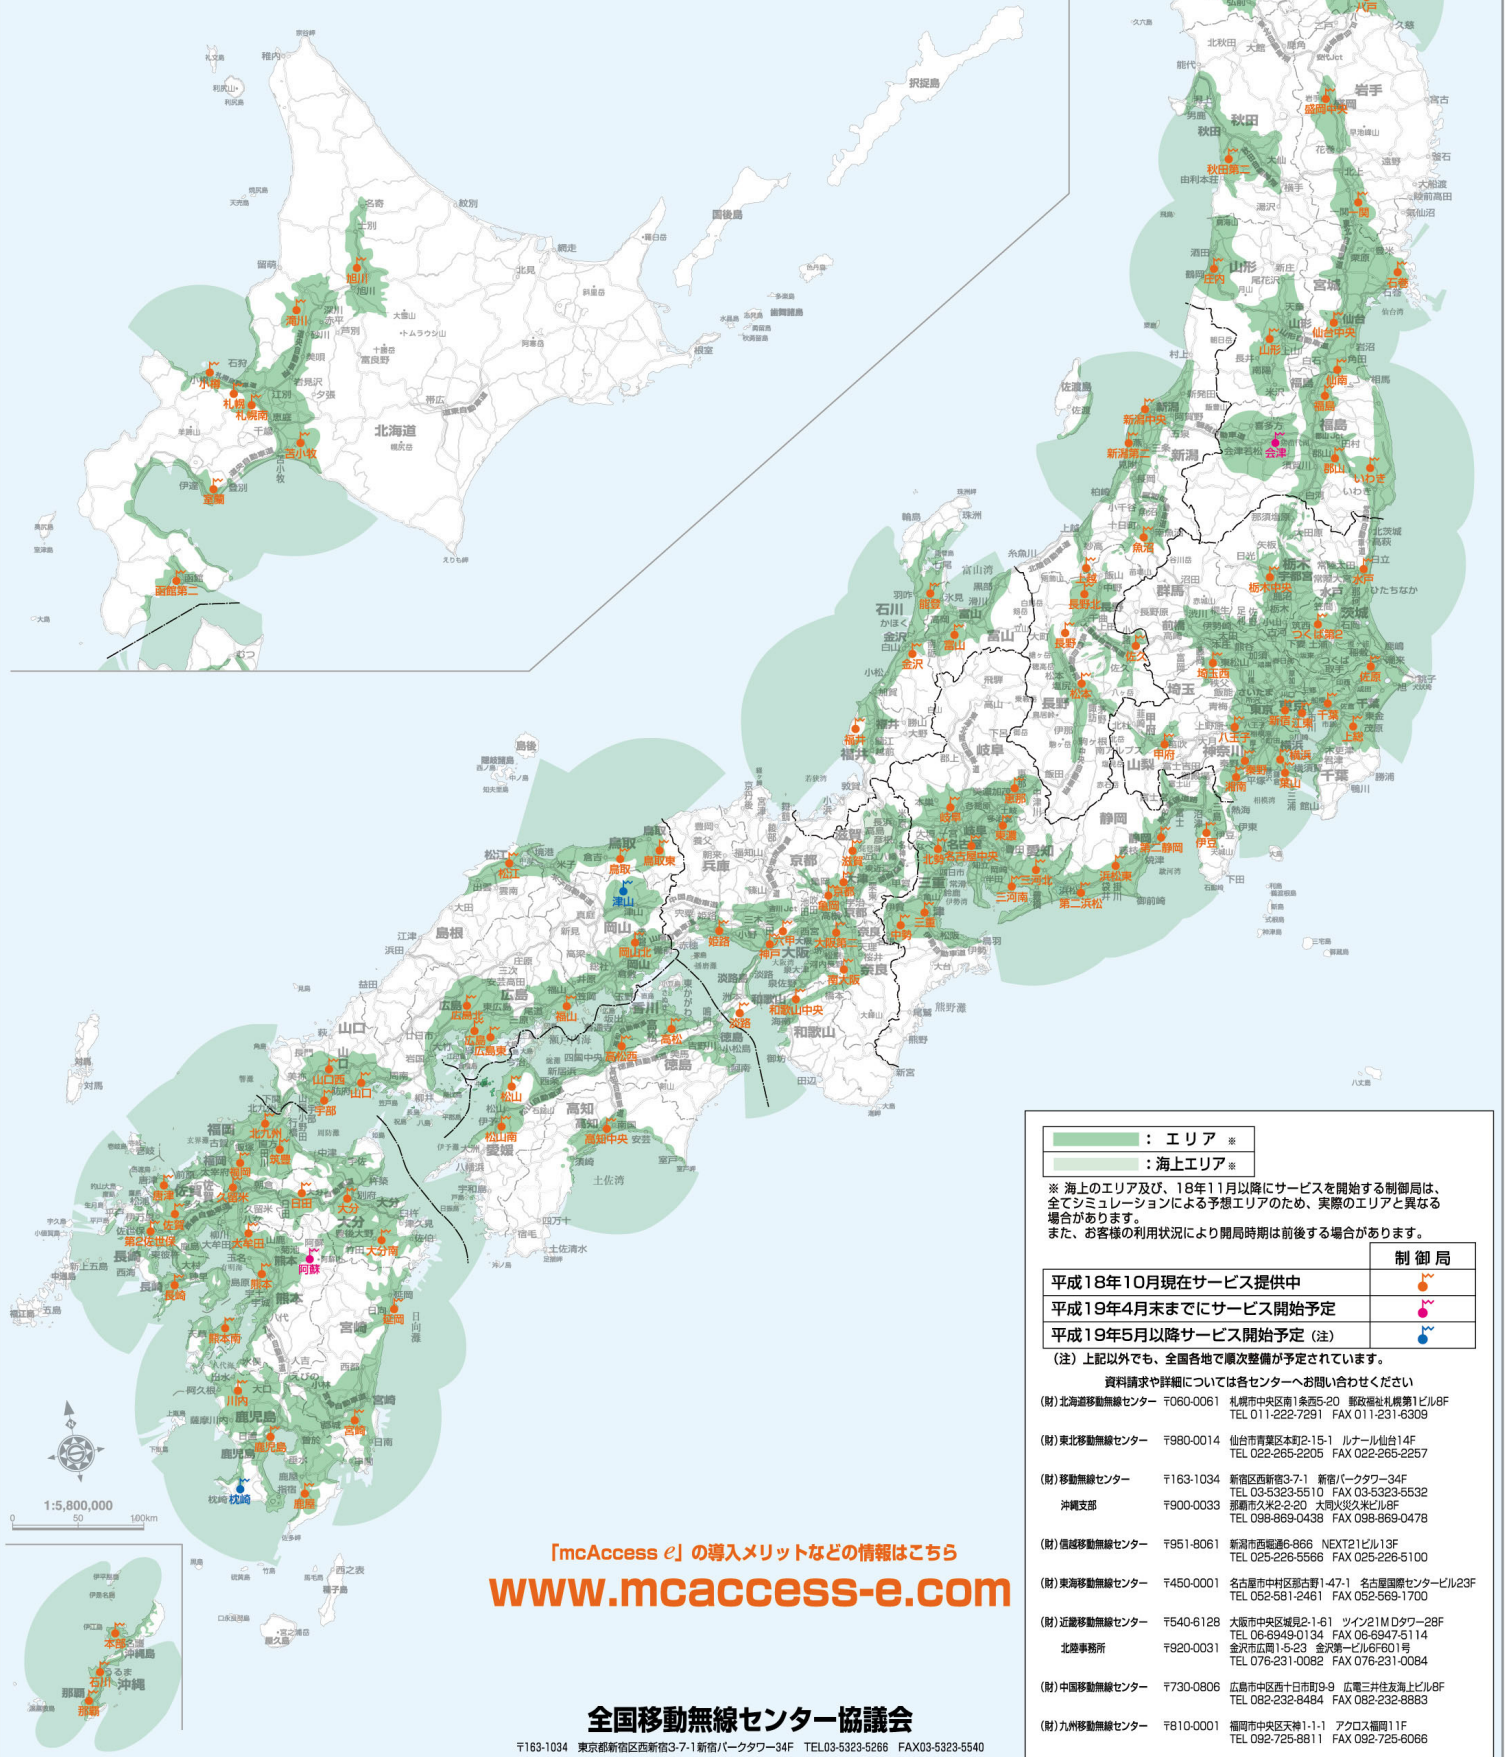

未来にアクセス エムシーアクセス

mcAccess e

サービスエリア図

: エリア*
 : 海上エリア*
 ※ 海上のエリア及び、18年11月以降にサービスを開始する制御局は、
 全てシミュレーションによる予想エリアのため、実際のエリアと異なる
 場合があります。
 また、お客様の利用状況により開局時期は前後する場合があります。

	制御局
平成18年10月現在サービス提供中	●
平成19年4月末までにサービス開始予定	●
平成19年5月以降サービス開始予定 (注)	●