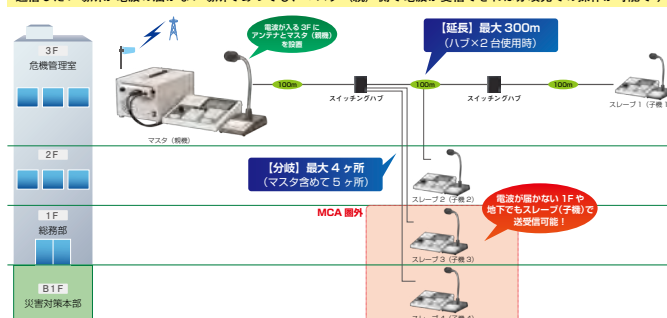

## eターミナル 延長・分岐高機能タイプ指令局

無線機から離れた場所や複数の場所での  
設置・操作が可能な指令局

- 1) 4.3インチのカラー液晶で着信履歴を5件表示  
(最大20件まで保持)
- 2) eターミナルの多機能をそのままにし最大  
300m延長、子機最大4か所で分岐設置・操作  
が可能です。

### 特長

- **操作がしやすい!**  
見やすい4.3インチのカラー液晶と押しやすいボタンを搭載  
画面に着信履歴を5件表示(最大20件まで保持)し、誰から通信  
があったか一目で分かります。
- **設置場所を選ばない! 延長 / 分岐運用が可能**  
親機から最大4カ所への分岐設置、最大300m延長しての  
設置が可能  
市販のLANケーブル、スイッチングハブの利用で圏外に子機最大  
4台、親機から300m延長して設置、運用することができます。
- **mcAccess eの機能をフルに活かす多彩な  
インターフェイス**  
音声入出力端子、録音出力端子、PC接続ポートなどを装備  
市販のパソコン用アクセサリ(マイク、ヘッドホンなど)、録音機器、  
アプリケーション用パソコンの接続ができます。

★バッテリー内蔵型  
3ウェイ電源装置      ★eターミナル

【写真の組み合わせ】 スタンドアロン運用時

品名	品番
指令局無線機	EF-6195BX/FM-857F02BX
バッテリー内蔵型3ウェイ電源装置	TDF-101Ⅲ
eターミナル	CET1326DA
スタンドマイク	EA-M50024AA
無線機接続マイクケーブル	CEK13D402609A
無線機接続シリアルケーブル	CEK13D402618A

通信したい場所が電波が届かない場所であっても、マスタ(親)側で電波が受信できれば分岐先での操作が可能です