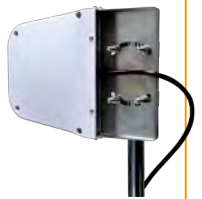

オフィス用アンテナ

ビームアンテナ「推奨品」

3BD-930A

良好な電波を受信するためには、固定アンテナが必要となります。

外形寸法	約 286 (W) mm×約 36 (D) mm×約 200 (H) mm
質量	約 0.9kg
製造元	日本アンテナ(株)

AC 電源装置比較表 ※オフィス機器は、すべて指令局用無線機と電源を組み合わせ使用します

製品名	品番	外形寸法 (W) × (D) × (H)	重量	製造元
バッテリー内蔵型 3ウェイ電源装置	TDF-101Ⅲ	約 190×245×140	約 6kg	トム通信工業(株)
スピーカーレス電源装置	PE-807B	約 168×180×140	約 2kg	コーナン電子(株)

オフィス機器 外形寸法・重量

指令局タイプ	製品名	品番	外形寸法 (W) × (D) × (H)	重量	製造元
延長・分岐 高機能タイプ	eターミナル	CET1326DA	約 230×194×68.8	約 1.3kg (接続ケーブル除く)	セントラルエンジニアリング(株)
スタンダード タイプ	指令ターミナル	MSS-6100A	約 180×183×66	約 0.8kg (接続ケーブル除く)	無線サービス(株)

エムシーアクセス・サポート株式会社

〒141-0022 東京都品川区東五反田 1-21-13 ファーストスクエア五反田 6 階
TEL : 03-6455-7460 FAX : 03-6455-7465
<http://www.mcaccess.co.jp/>

お問い合わせは

⚠ 安全に関するご注意   ご使用の際は、取扱説明書をよくお読みの上正しくお使いください。水、湿気、ほこり、油煙等の多い場所に設置しないでください。火災、故障、感電などの原因となることがあります。