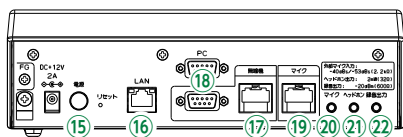

延長の場合

1台を親(マスター)設定し、子(スレーブ)設定の
eターミナルをスイッチングハブ(2台)経由で
最大300mの延長が可能です

分岐の場合

1台を親(マスター)設定し、子(スレーブ)設定の
eターミナルをスイッチングハブ経由で最大4台
分岐が可能です

●操作部・表示部

- ①表示部 (4.3インチカラー液晶)
- ②スピーカー
- ③ボリューム
- ④プレス (外部マイクでの発呼用)
- ⑤モード (全グループ齊・全グループ・グループ・個別)
- ⑥クリア
- ⑦終話
- ⑧テンキー/数字・文字・英字入力
- ⑨メニュー
- ⑩戻る
- ⑪前頁・次頁
- ⑫決定
- ⑬ファンクション
- ⑭送信

- (1)ディスプレイ TFT-LCD(カラー)
- (2)サイズ 4.3インチ(縦57.5mm×横98.7mm)
- (3)解像度 480RGB×272dots
- (4)視野角 垂直方向90度 水平方向130度

【一般定格】

- (1)電源電圧 DC+12V±10%
- (2)消費電流 DC+12V±10% 1.5A以下
- (3)動作温度 0~40℃
- (4)寸法 幅230mm 奥行き194mm 高さ68.8mm(突起含まず)