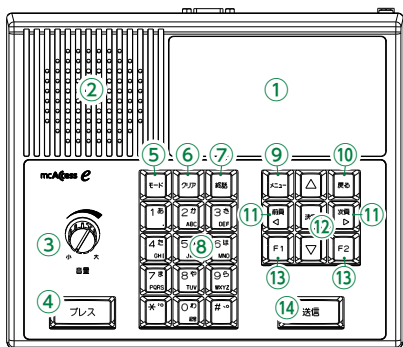

快適な操作性にこだわった大きく押しやすいボタンを採用。
セレコールや通信モード設定など素早く確実に入力できます。

操作場所を選ばない

●高機能をそのままに、延長・分岐運用が可能

すべての機能を有したままeターミナルを指令局無線機から離れた場所に
延長、また最大4箇所まで分岐運用することが可能です。

【延長】最大300m
【分岐】マスタ1に対し最大4箇所

付加機能

●市販のパソコン用アクセサリ(マイク、ヘッドホンなど)を使用可能

●録音用出力端子を装備

市販の録音機器を接続し、送受信音声を録音することが可能です。

●RS232C インタフェースでパソコン接続

シリアルインターフェースを1つ装備。位置管理などのアプリケーション用
パソコンを接続運用できます。(分岐の場合は任意の1台に接続可能)

延長・分岐機能

電波が届かない地下や指令局から離れた場所でも操作ができます

※ LAN ケーブル…市販の CAT5e クラスのストレートケーブル使用 ハブ…市販のスイッチングハブ(複数ポートを持ったもの)を使用

延長の場合

1台を親(マスター)設定し、子(スレーブ)設定の
eターミナルをスイッチングハブ(2台)経由で
最大300mの延長が可能です

分岐の場合

1台を親(マスター)設定し、子(スレーブ)設定の
eターミナルをスイッチングハブ経由で最大4台
分岐が可能です

●操作部・表示部

- ①表示部 (4.3インチカラー液晶)
- ②スピーカー
- ③ボリューム
- ④プレス (外部マイクでの発呼用)
- ⑤モード (全グループ齊・全グループ・グループ・個別)
- ⑥クリア
- ⑦終話
- ⑧テンキー/数字・文字・英字入力
- ⑨メニュー
- ⑩戻る
- ⑪前頁・次頁
- ⑫決定
- ⑬ファンクション
- ⑭送信

- (1)ディスプレイ TFT-LCD(カラー)
- (2)サイズ 4.3インチ(縦57.5mm×横98.7mm)
- (3)解像度 480RGB×272dots
- (4)視野角 垂直方向90度 水平方向130度

【一般定格】

- (1)電源電圧 DC+12V±10%
- (2)消費電流 DC+12V±10% 1.5A以下
- (3)動作温度 0~40℃
- (4)寸法 幅230mm 奥行き194mm 高さ68.8mm(突起含まず)