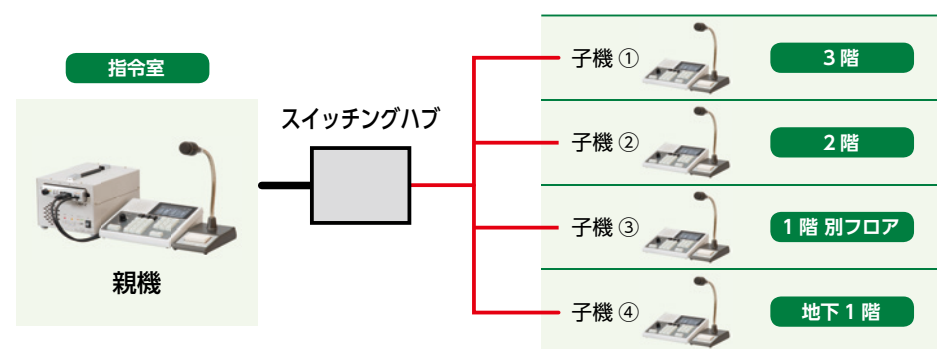

快適な操作性にこだわった大きく押しやすいボタンを採用。
セレコールや通信モード設定など素早く確実に入力できます。

操作場所を選ばない

●高機能をそのままに、延長・分岐運用が可能

すべての機能を有したままeターミナルを指令局無線機から離れた場所に
延長、また最大4箇所まで分岐運用することが可能です。

【延長】最大300m
【分岐】マスタ1に対し最大4箇所

付加機能

●市販のパソコン用アクセサリ(マイク、ヘッドホンなど)を使用可能

●録音用出力端子を装備

市販の録音機器を接続し、送受信音声を録音することが可能です。

●RS232C インタフェースでパソコン接続

シリアルインターフェースを1つ装備。位置管理などのアプリケーション用
パソコンを接続運用できます。(分岐の場合は任意の1台に接続可能)

延長・分岐機能

電波が届かない地下や指令局から離れた場所でも操作ができます

※ LAN ケーブル…市販の CAT5e クラスのストレートケーブル使用 ハブ…市販のスイッチングハブ(複数ポートを持ったもの)を使用

延長の場合

1台を親(マスター)設定し、子(スレーブ)設定の
eターミナルをスイッチングハブ(2台)経由で
最大300mの延長が可能です

分岐の場合

1台を親(マスター)設定し、子(スレーブ)設定の
eターミナルをスイッチングハブ経由で最大4台
分岐が可能です

●操作部・表示部

- ①表示部 (4.3インチカラー液晶)
- ②スピーカー
- ③ボリューム
- ④プレス (外部マイクでの発呼用)
- ⑤モード (全グループ齊・全グループ・グループ・個別)
- ⑥クリア
- ⑦終話
- ⑧テンキー/数字・文字・英字入力
- ⑨メニュー
- ⑩戻る
- ⑪前頁・次頁
- ⑫決定
- ⑬ファンクション
- ⑭送信